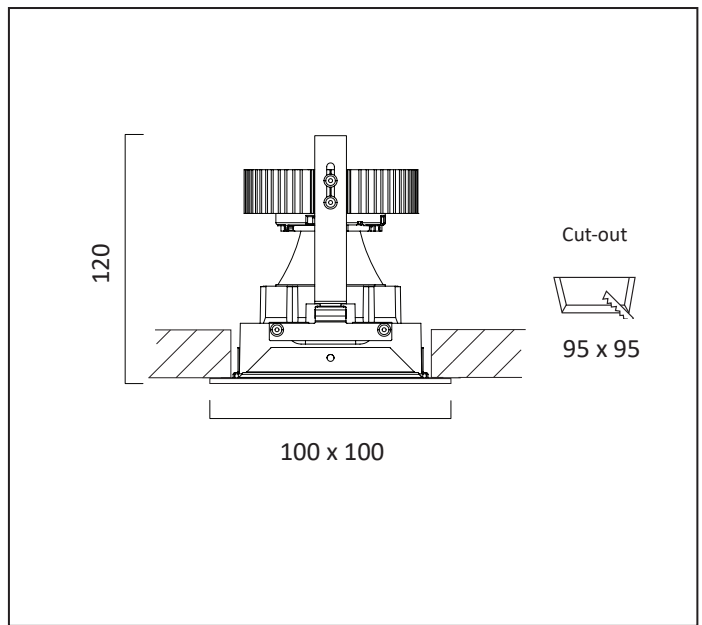

Overall size 100 x 100 cut-out 95 x 95

Black White

IP20

40° **F0543** **F0544**

50° **F0553** **F0554**

19mm XTM LIGHT ENGINE for 40° and 50° beam

| Engine Order Code | Output (Lumens) | CCT | CRI | Pd (W) | Vf forward typical | Current |
|-------------------|-----------------|-------|-----|--------|--------------------|---------|
| 09A2 | 965 | 2700K | >80 | 6.6W | 13.2 | 500 mA |
| 13A2 | 1300 | 2700K | >80 | 9.5W | 13.6 | 700 mA |
| 14A2 | 1490 | 2700K | >80 | 10.6W | 21.1 | 500 mA |
| 20A2 | 2000 | 2700K | >80 | 15.2W | 21.7 | 700 mA |
| 09A3 | 965 | 3000K | >80 | 6.6W | 13.2 | 500 mA |
| 13A3 | 1300 | 3000K | >80 | 9.5W | 13.6 | 700 mA |
| 14A3 | 1490 | 3000K | >80 | 10.6W | 21.1 | 500 mA |
| 20A3 | 2000 | 3000K | >80 | 15.2W | 21.7 | 700 mA |
| 09A5 | 965 | 4000K | >80 | 6.6W | 13.2 | 500 mA |
| 13A5 | 1300 | 4000K | >80 | 9.5W | 13.6 | 700 mA |
| 14A5 | 1490 | 4000K | >80 | 10.6W | 21.1 | 500 mA |
| 20A5 | 2000 | 4000K | >80 | 15.2W | 21.7 | 700 mA |